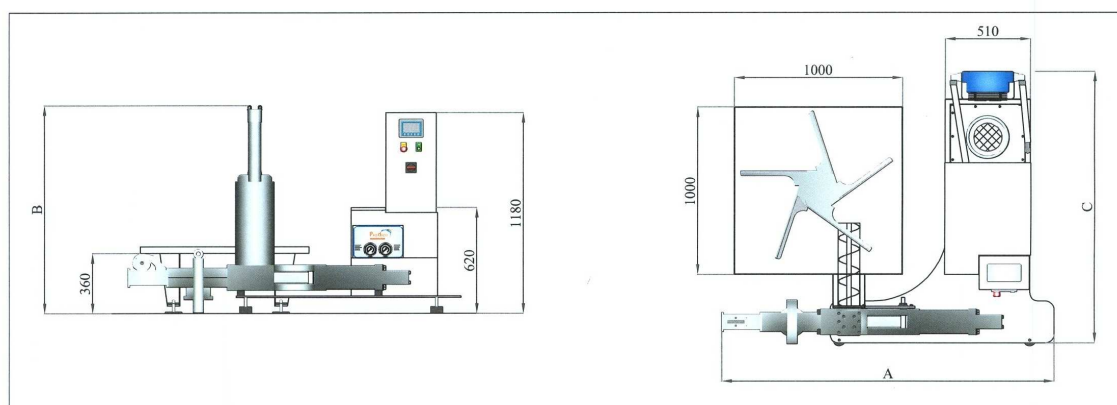

Bricchettatrice Vertical

La Bricchettatrice VERTICAL è una macchina compatta adatta per tutte le tutte produzioni.

La VERTICAL è si adatta a più soluzioni, può essere posizionata sotto un Filtro d'aspirazione o un silos di raccolta materiale. La virola di contenimento può essere modificata in base alla necessità del cliente.

Il principio di funzionamento e di costruzione della bricchettatrice è lo stesso delle macchine standard.

Il sistema di caricamento del materiale nella camera di compressione viene effettuato attraverso l'utilizzo della coclea.

La produzione è subordinata al tipo di materiale.

DETTAGLI TECNICI:

- Macchina Idraulica.
- Motore Kw 5,5 – Kw 7,5.
- N° 7 cicli/minuto.
- N° 3 cilindri.
- N° 1 Numero 1 morsa in monoblocco senza tiranti in distruggibile .
- Lunghezza max del bricchetto 50 mm.
- Quadro elettrico di comando con PLC Siemens Touch.
- Voltaggio 400V – 50 Hz.
- Basamento della virola complete di miscelatore e coclea per il caricamento del materiale.
Dimensioni Standard 1000 mm x 1000 mm.

VERTICAL è completa di:

- Sonda Sensitiva.
- Dispositivo di Fine Ciclo.
- Testina Maschiatrice.
- Sistema di preriscaldamento.
- Sonda di livello dell'olio.
- Sonda per la temperature dell'olio.
- Regolazione automatica del caricamento del materiale.
- Doppio manometro per controllare la pressione della morsa.
- Sistema di raffreddamento Ario Olio.
- Chiavi di servizio.
- Manuale d'istruzioni ed d'uso.